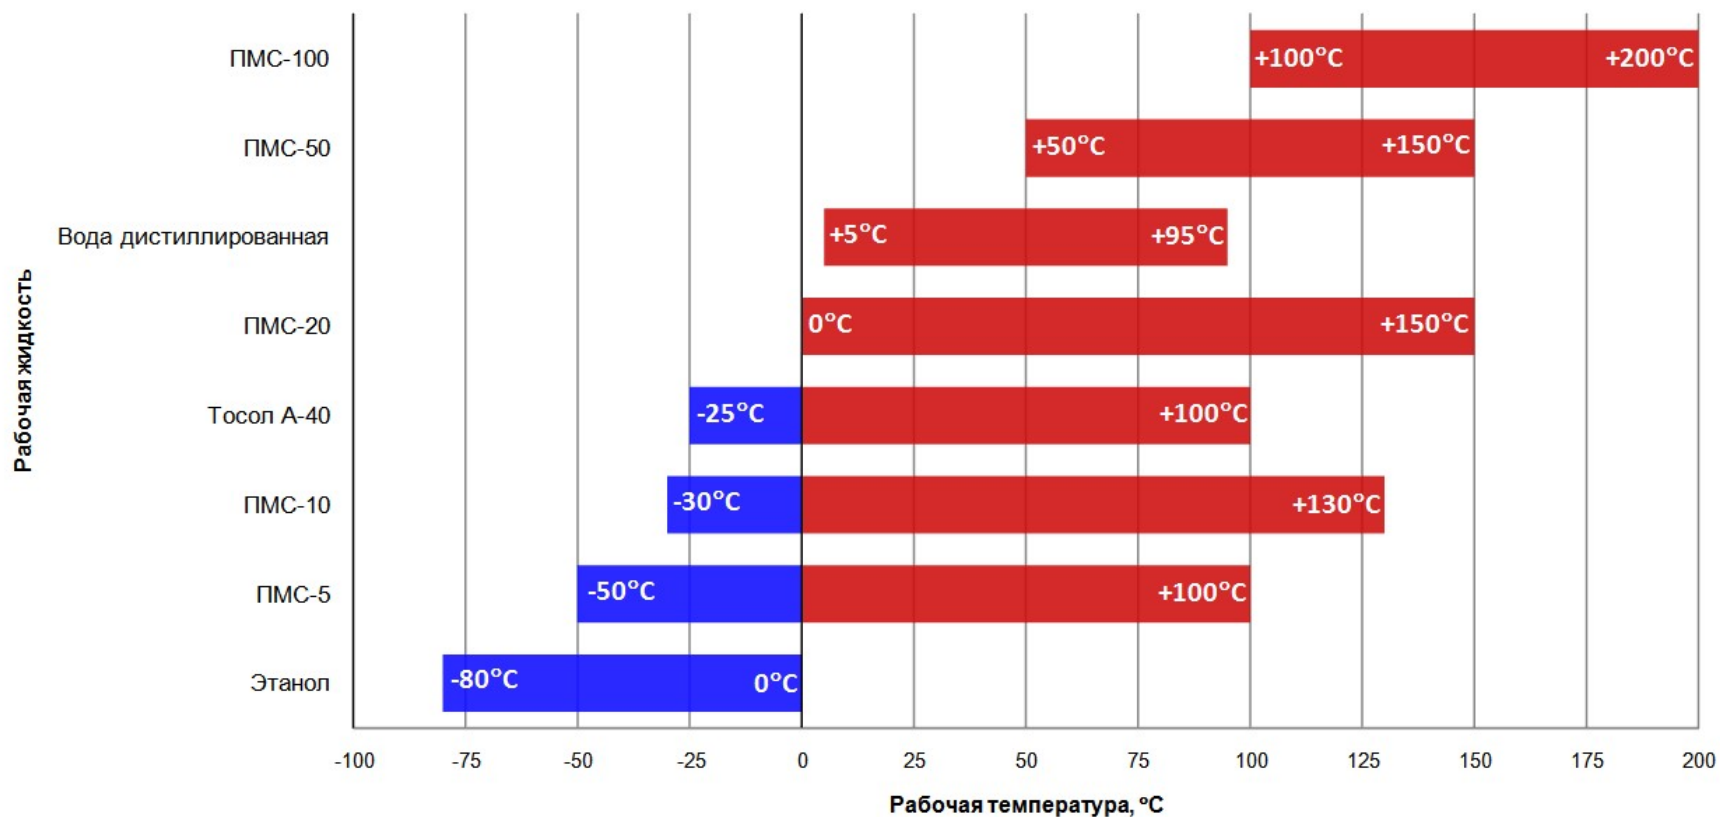

## Выбор типа рабочей жидкости для термостатов и криостатов LOIP

Выбор типа рабочей жидкости

**\* для термостатов LOIP LT-100/200/300/400 и криостатов LOIP FT-200/300**